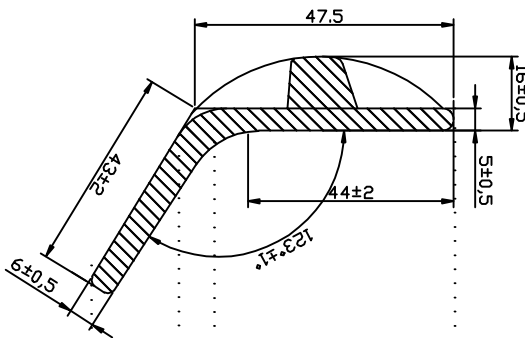

APROBADO PARA FABRICACION

FIRMA _____ FECHA _____

LISTA DE MODIFICACIONES

FECHA		NOMBRE		DENOMINACION	
DIBUJO		REVISADO		TIPOGRAFIA	
ARIAL 2MM		PIEZAS MANUFACTURAS		UNIDAD DE MEDIDA (mm)	
PIEZAS TORNILLOS O PAVILLOS		PIEZAS EN CHAPA		ANGULOS	
MATERIAL		ACERO SAE 1045		TOTAL	
TRANSMISIÓN TÉCNICO		DISEÑO PERMITIDA		N° DE PLANO 26	