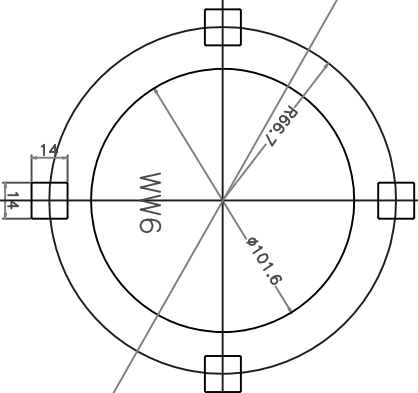

ELIMINAR TODOS
LOS CANTOS VIVOS
Y REBASAS

20 ONDAS

N°	Responsable	Fecha	Aprobado

Agrometal
18'' espesor 4
5181 D20 WW6

APROBADO PARA FABRICACION

FIRMA

FECHA

LISTA DE MODIFICACIONES

ESCALA

FECHA	NOMBRE	DENOMINACION	PROYECTO DE
20/06/2016	STEFANO MARINI	DISCO METALICO CENTRO METAL 18	SANTILLI SCOPANO Y CIA SA
REVISO		FILAS 4 M ESPES 4	
TIPOGRAFIA	ARIAL 2MM		
TOLERANCIA PERMITIDA DONDE NO EXISTA ESPECIFICACION ESCRITA			
PIEZAS MANUFACTURAS		++-0,2	UNIDAD DE MEDIDA (mm)
PIEZAS FORJADAS O FORJADAS		++-0,3	
PIEZAS EN CUNA		++-0,2	
ANGULOS		++-0,3°	CODIGO DE PIEZA
MATERIAL		ACERO SAE 1045	2M 40 18 000A DN 0000
TRATAMIENTO TERMICO		TITAN	
MANEJO PERMITIDA		4B-500C	N° DE PLANO 27