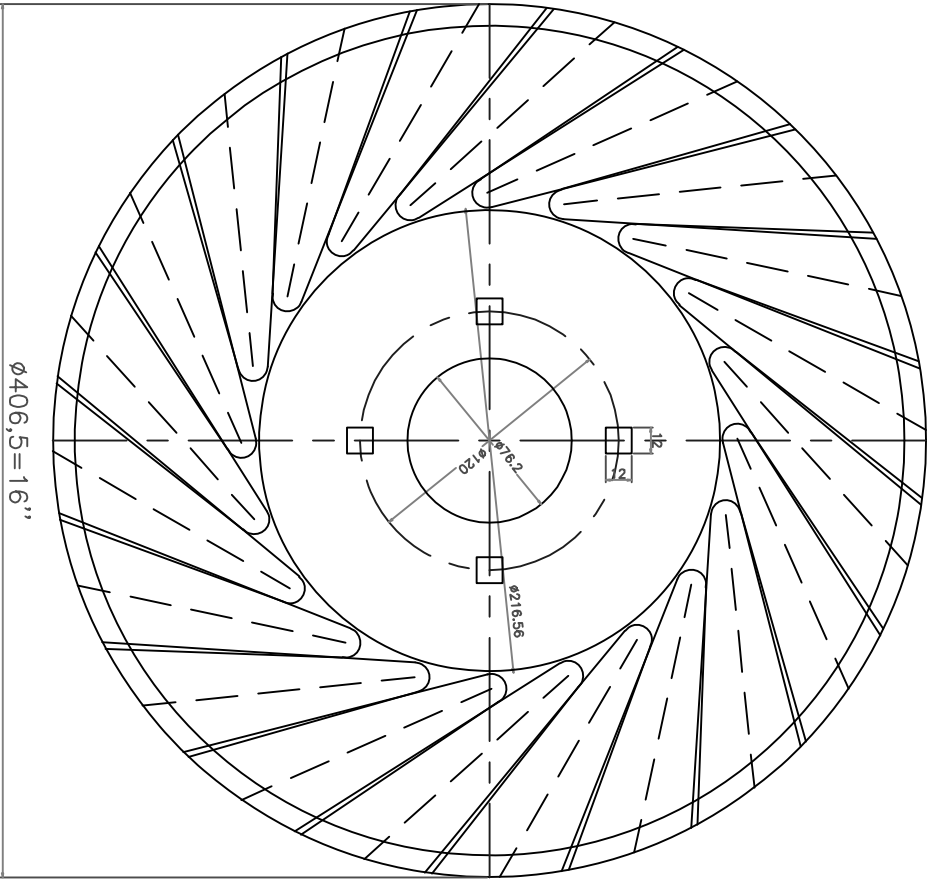

AGROIMPORT

SANTILLI SCOFANO & CIA s.a

SANTILLI SCOFFANO | AGROIMPORT ARGENTINA
www.agroimport.com.ar

FECHA DE REVISION
13 | 04 | 2016

CUCHILLAS PARA SEMBRADORAS

PLANOS TECNICOS

01 . DISCO ONDULADO AGROIMPORT / 20 ONDAS , espesor 4 mm.

ELIMINAR TODOS
LOS CANTOS VIVOS
Y REBASAS

20 ONDAS

N°	Responsable	Fecha	Aprobado

Agrometal
18'' espesor 4
5181 D20 WW6

APROBADO PARA FABRICACION

FIRMA

FECHA

LISTA DE MODIFICACIONES

ESCALA

FECHA	NOMBRE	DENOMINACION	PROYECTO DE
20/06/2016	STEFANO MARINI	DISCO METALICO CENTRO METAL 18	SANTILLI SCOPANO Y CIA SA
REVISO		FILAS 4 M ESPES 4	
TIPOGRAFIA	ARIAL 2MM		
TOLERANCIA PERMITIDA DONDE NO EXISTA ESPECIFICACION ESCRITA			
PIEZAS MANUFACTURAS		++-0,2	UNIDAD DE MEDIDA (mm)
PIEZAS FORJADAS O FORJADAS		++-0,3	
PIEZAS EN CUNA		++-0,2	
ANGULOS		++-0,3°	CODIGO DE PIEZA
MATERIAL		ACERO SAE 1045	2M 40 18 000A DN 0000
TRATAMIENTO TERMICO		TITAN	
MANEJO PERMITIDA		4B-500C	N° DE PLANO 27