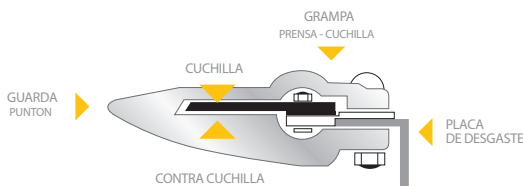

Puntones para Cosechadoras

LISTADO DE PRODUCTOS | AGROIMPORT ARGENTINA
www.agroimport.com.ar

FECHA DE REVISION
13 | 04 | 2016

► MODELO

PUNTON FORJADO 640 AGROIMPORT

MATERIAL : acero SAE 1045 Templado
ADAPTABLES : Massey Ferguson,
Agco Allis, Gleaner, Vassalli, Don Roque

PUNTON FORJADO CASE AGROIMPORT

MATERIAL : acero SAE 1045 Templado
ADAPTABLES : Case y Class

GESTIÓN
DE LA CALIDAD

RI-9000-4973