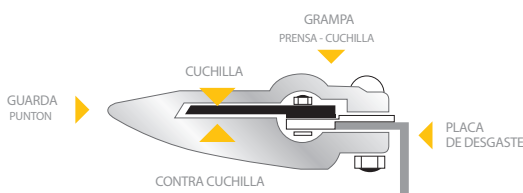

Puntones para Cosechadoras

LISTADO DE PRODUCTOS | AGROIMPORT ARGENTINA
www.agroimport.com.ar

FECHA DE REVISION
13 | 04 | 2016

► MODELO

PUNTON FORJADO 640 AGROIMPORT

MATERIAL : acero SAE 1045 Templado
ADAPTABLES : Massey Ferguson,
Agco Allis, Gleaner, Vassalli, Don Roque

PUNTON FORJADO CASE AGROIMPORT

MATERIAL : acero SAE 1045 Templado
ADAPTABLES : Case y Class

GESTIÓN
DE LA CALIDAD

RI-9000-4973